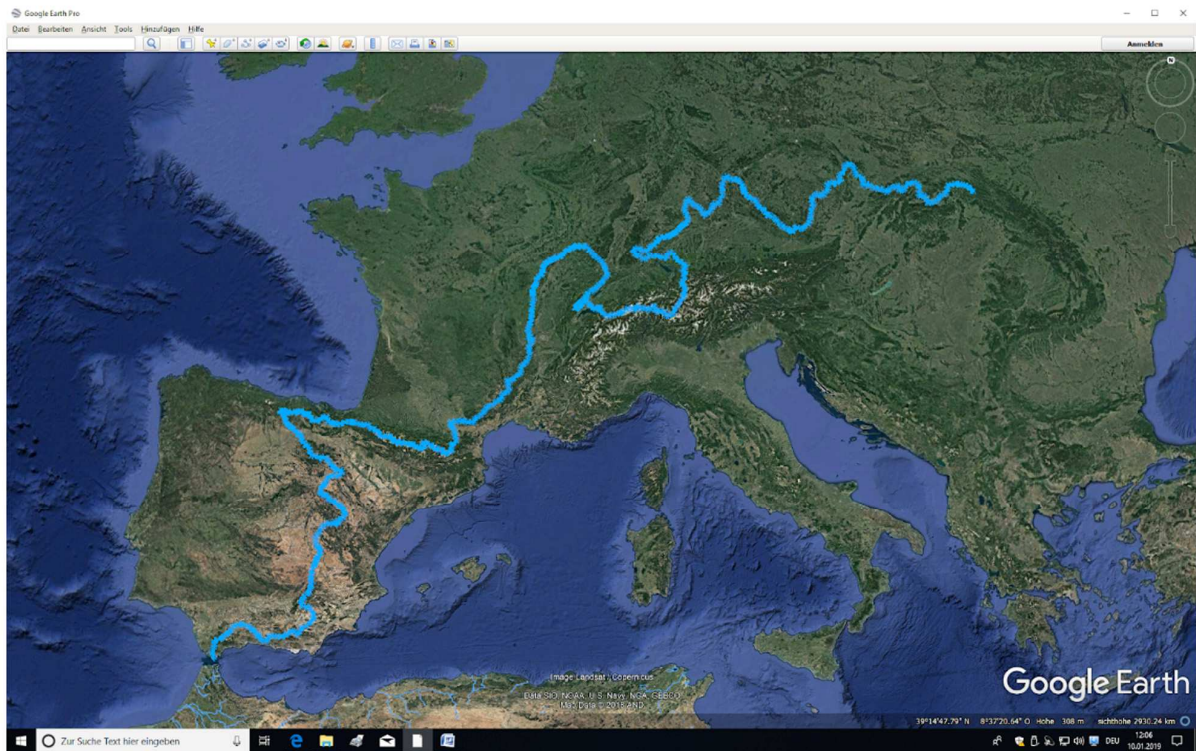

Wasserscheide I ("Wildwechsel") . Konzept und Realisation mit Kathleen Jahn

Verlauf: Europäische Hauptwasserscheide Rhein / Donau

Quellen: Abb. 01: Nicht nachvollziehbar . Abb. 02: Google Earth . Abb. 03: Wikipedia